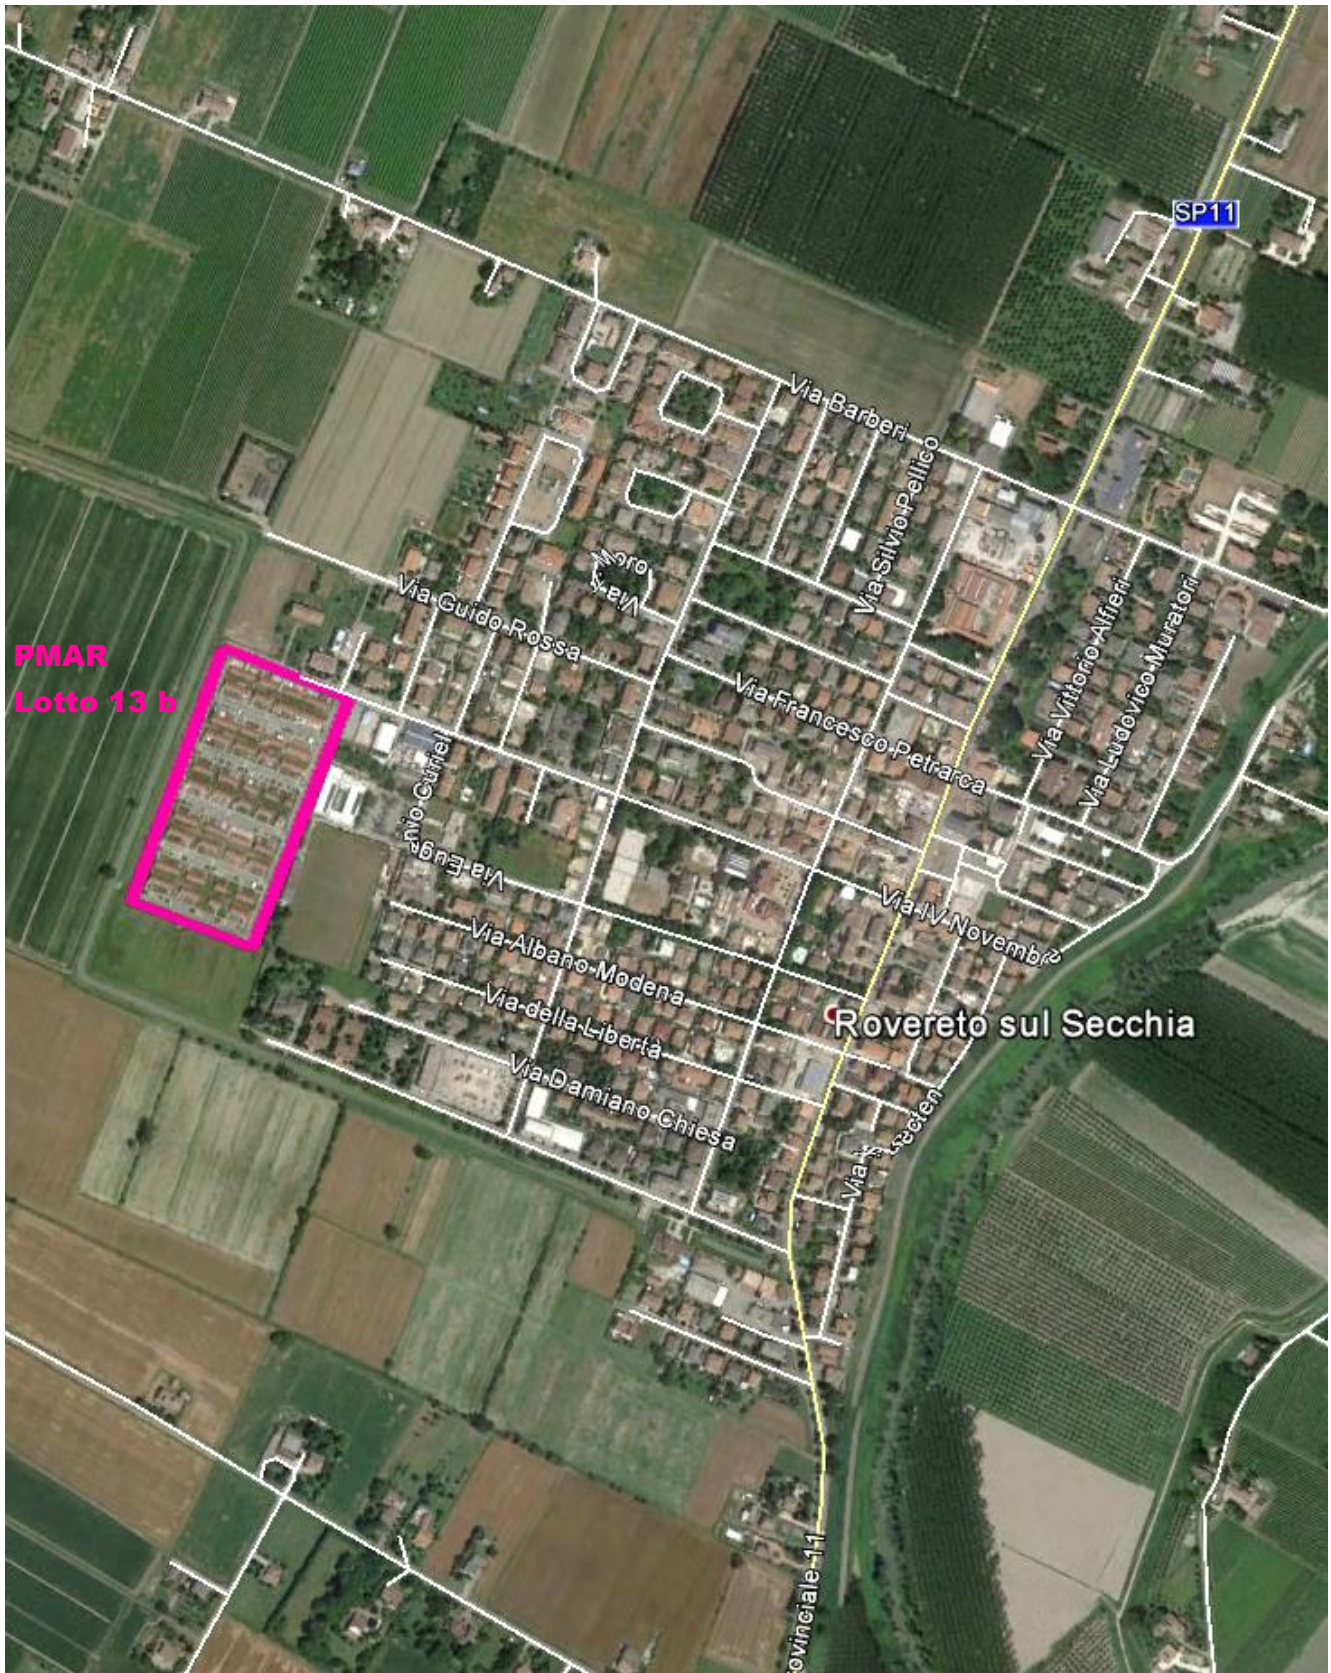

2. LOCALIZZAZIONE MODULI ABITATIVI (PMAR)

LOTTO 13 sub a – NOVI DI MODENA (MO)

LOTTO 13 sub b – ROVERETO SULLA SECCHIA (MO)

3. LOCALIZZAZIONE MODULI RURALI (PMRR)

PMRR LOTTO 1							
SUB	COMUNE	INDIRIZZO	TIPOLOGIA MODULO 30 m ²	TIPOLOGIA MODULO 45 m ²	TIPOLOGIA MODULO 60 m ²	TIPOLOGIA MODULO 75 m ²	TOTALE
1	Bomporto (MO)	Via Cavezzo Camposanto 19			●		
2	Bomporto (MO)	Via Panaria Bassa 25-30	●				
3	Carpi (MO)	Via Cavetto Gherardo 3	●				
4	Carpi (MO)	Via Canalvecchio Secchia 51	●				
7	Carpi (MO)	Strada Statale Motta 12	●				
10	Carpi (MO)	Via Pirazzo 8	●				
11	Carpi (MO)	Via Ponticello Arginello 9	●				
12	Carpi (MO)	Via dei Morti 31		●			
13	Carpi (MO)	Via Canalvecchio Secchia 17		●			
14 A	Carpi (MO)	Via statale romana nord 136	●				
14 B	Carpi (MO)	Via statale romana nord 136		●			
14 C	Carpi (MO)	Via statale romana nord 136			●		
15	Carpi (MO)	Via Livorno 7		●			
16	Carpi (MO)	Via Sott'argine Motta 47	●				
20	Carpi (MO)	Via Bertuzza 10			●		
22	Carpi (MO)	Via dei Cavi 13		●			
24	Modena	Via Munarola 205			● H		
25	Modena	Via Munarola 205			●		
26	Nonantola (MO)	Via Caselle 60	●				
27	San Prospero s/S (MO)	Via Brandoli Levante 10	●				
28	San Prospero s/S (MO)	Via Verdeta di sotto 12	●				
29	San Prospero s/S (MO)	Via Verdeta 30			●		
30	San Prospero s/S (MO)	Via Gallerana 28	●				
31	San Prospero s/S (MO)	Via Olmo Secchia 2		●			
33 A	San Prospero s/S (MO)	Via Bosco 35			●		
33 A	San Prospero s/S (MO)	Via Bosco 35			●		
34	Soliera (MO)	Via Carpi Ravarino 1675	●				
35	Soliera (MO)	Via Carpi Ravarino 1675		●			
36	Soliera (MO)	Via Morello di mezzo 899	●				
37	Soliera (MO)	Via Piga 140		●			
38	Crevalcore (BO)	Via Riga Bassa 1454		●			
39	Crevalcore (BO)	Via Muzza Nord, 6353		●			
41	Correggio (RE)	Via Fornacelle 24		●			
44	Rio Saliceto (RE)	Via Naviglio Nord, 20	●				
45	Rio Saliceto (RE)	Via Grilli 4	●				
47	Rio Saliceto (RE)	via Ca' de Frati 45		●			
48	Rio Saliceto (RE)	Via Ca' dei frati 58			●		
49	Rolo (RE)	Via Novi 44		●			